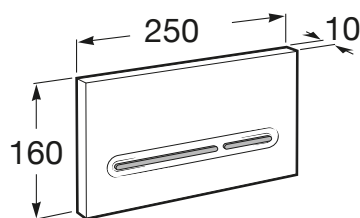

IN-WALL

Placa de actionare cu dubla comanda, pentru rezervor ascuns PL5 DUAL

DIMENSIUNI

Lungime 250 mm

Înălțime 160 mm

CULORI ȘI FINISAJE

0 White

PRE (FĂRĂ TVA) (FĂRĂ TVA)

118,00 LEI

SCHIȚE TEHNICE

CARACTERISTICI

Număr butoane: 2

Recomandat pentru spații publice

COMPATIBIL CU

DUPLO WC L – Rama încastrată pentru rezervor WC cu clătire dublă. Permite activare frontală sau superioară. Cot 90 ° / 110 °

890121010

DUPLO WC - Structură încastrată pentru Smart Toilets cu rezervor dublă comandă cot 90/110 °

890090800

Rezervor încastrat pentru WC suspendat cu mecanism dubla descarcare

890090120

Duplo WC - rezervor încastrat, pentru WC suspendat, cu mecanism dublă descărcare

890090020

BASIC TANK COMPACT - Rezervor compact ascuns (8cm) cu comandă dublă (4/2 - 4.5/3 - 6/3 L)

890080200

In-Wall

Sisteme care combină eficiența și tehnologia, transformându-le în soluții care au grijă ca designul să se adapteze perfect la spațiul respectiv. Inovarea și avangardismul își unesc forțele pentru a garanta cele mai bune caracteristici, în care comoditatea, economic și stilul pot fi întâlnite în fiecare detaliu.