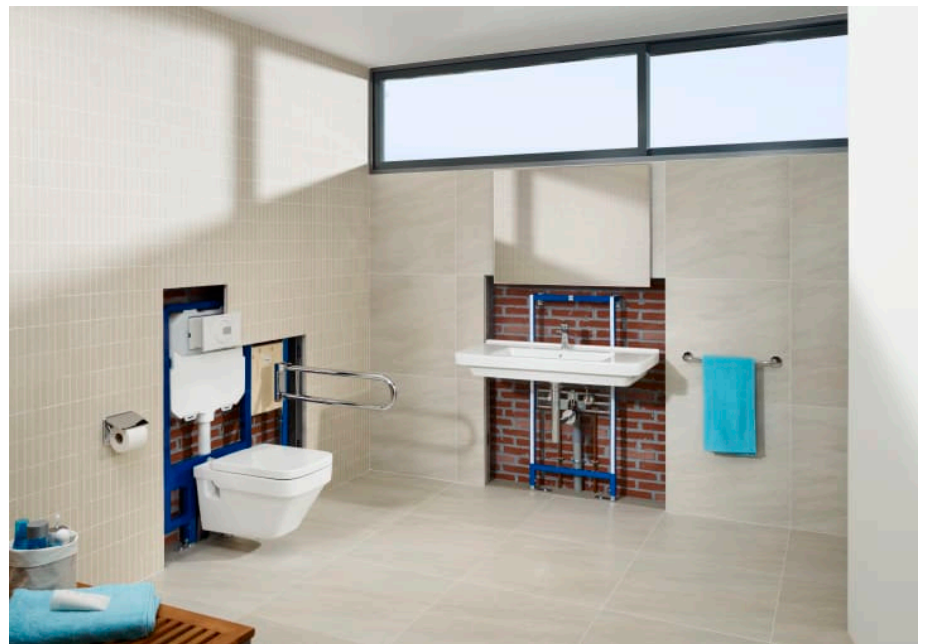

118,00 LEI

SCHIȚE TEHNICE

CARACTERISTICI

Număr butoane: 2

Recomandat pentru spații publice

COMPATIBIL CU

DUPLO WC L – Rama încastrată pentru rezervor WC cu clătire dublă. Permite activare frontală sau superioară. Cot 90 ° / 110 °

890121010

DUPLO WC - Structură încastrată pentru Smart Toilets cu rezervor dublă comandă cot 90/110 °

890090800

Rezervor încastrat pentru WC suspendat cu mecanism dubla descarcare

890090120

Duplo WC - rezervor încastrat, pentru WC suspendat, cu mecanism dublă descărcare

890090020

BASIC TANK COMPACT - Rezervor compact ascuns (8cm) cu comandă dublă (4/2 - 4.5/3 - 6/3 L)

890080200

In-Wall

Sisteme care combină eficiența și tehnologia, transformându-le în soluții care au grijă ca designul să se adapteze perfect la spațiul respectiv. Inovarea și avangardismul își unesc forțele pentru a garanta cele mai bune caracteristici, în care comoditatea, economic și stilul pot fi întâlnite în fiecare detaliu.